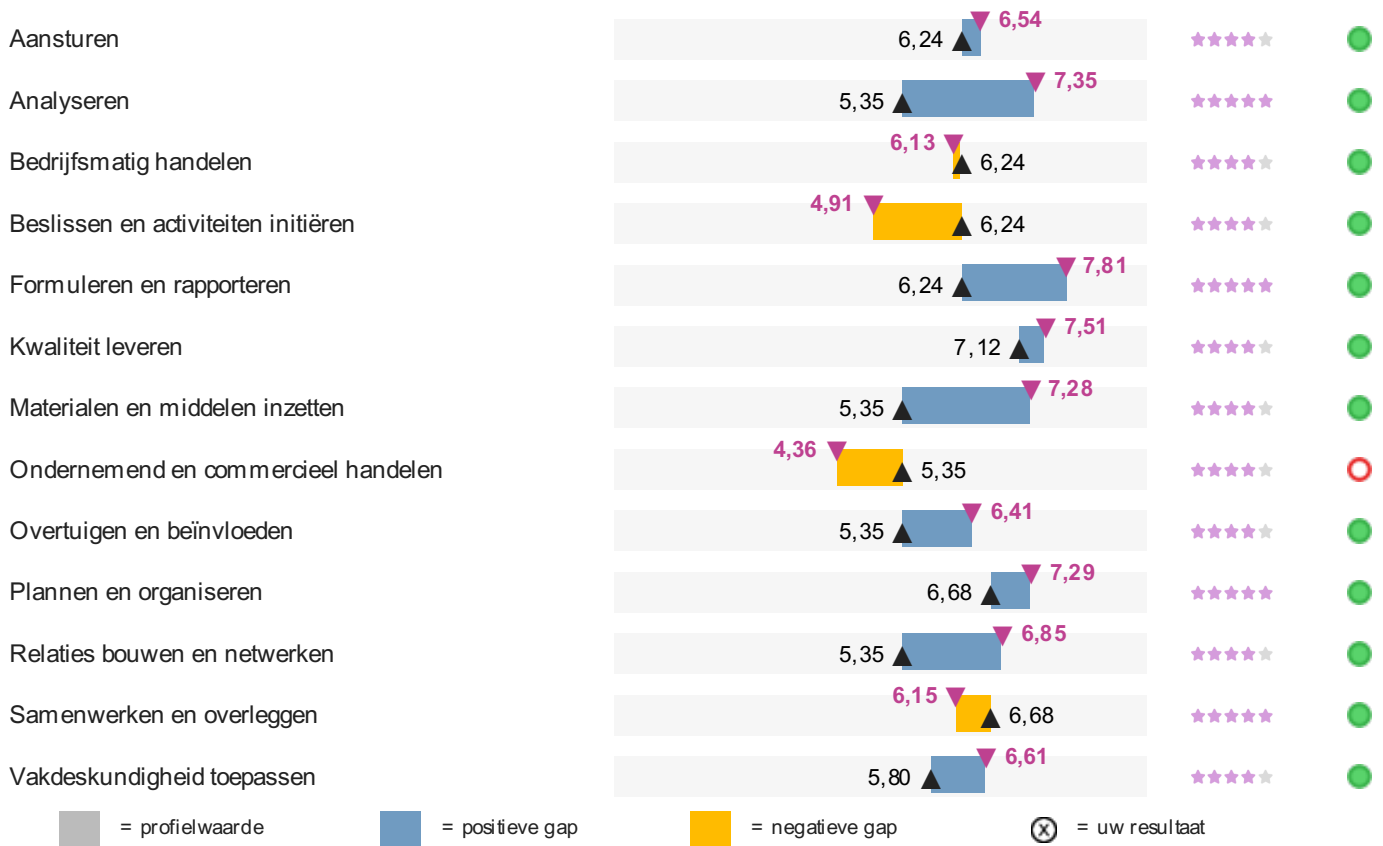

Accountinformatie

Naam:	Voorbeeld Rapport	positieve gaps:	10,17
Niveau:	MBO niveau 4 (4e leerjaar)	negatieve gaps:	2,96
Opleiding:		totale gap:	13,13
Indicator persoonlijkheid:		Indicator:	102,93
Indicator competentietesten:		Referentie:	81,88

Aanbeveling keuze:

Matchdetails

Deze tabel toont de waarden van het functieprofiel **Manager vershandel, logistiek en transport** en de waarden van **Voorbeeld Rapport**

U heeft gecorrigeerd op MBO niveau 4 (4e leerjaar).

Basiscompetenties